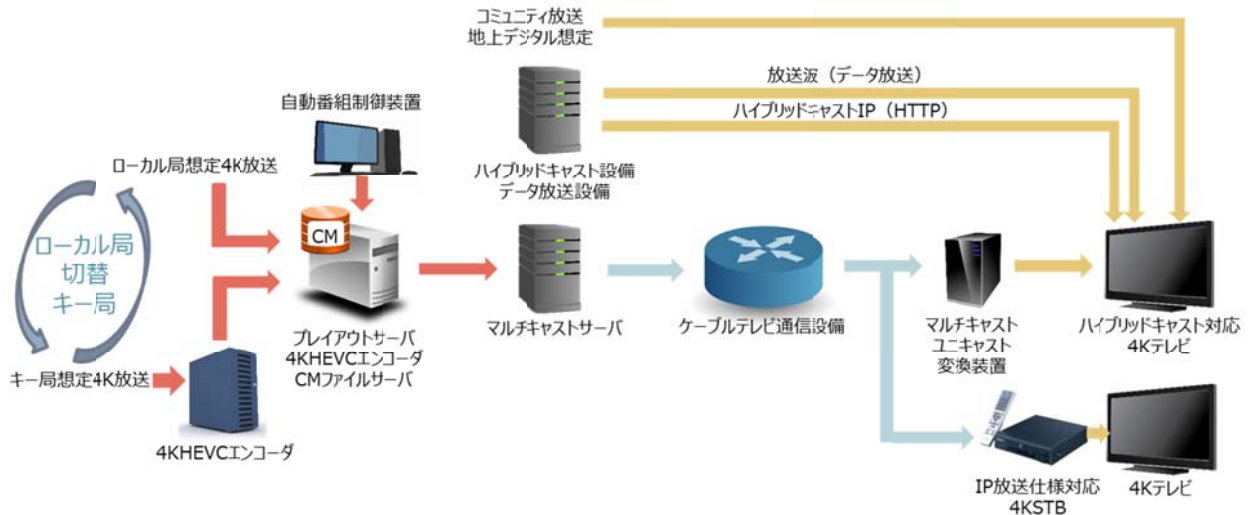

愛媛CATVは、地上波4K放送コンテンツに任意のCMを挿入し、IPマルチキャスト網に対して、地上波4K IP放送として配信しました。OKIは、愛媛CATV局内に地上波4K IP放送配信用のマルチキャストサーバ（OKI MediaServer）を提供すると同時に、各宅内にマルチキャストからユニキャストへの変換装置を提供しました。ケーブルキャストは、ハイブリッドキャスト視聴に対応するデータ放送ASPサービス「JC-data（ジェイ・シー・データ）」を提供しました。

宅内の視聴者は、以下の流れで、地上波4K IP放送を視聴することができました。

- (ア) 視聴者は、テレビのリモコンを操作し、「JC-data」のハイブリッドキャストアプリケーションを起動します。
- (イ) テレビ上で、起動されたハイブリッドキャストアプリケーションは、変換装置にアクセスし、地上波4K IP放送をテレビが直接受信できるユニキャスト形式で受信します。
- (ウ) テレビは受信した4K映像を画面に表示します。

今回の実証実験では、主に次の技術的要素や課題に対する成果が得られました。

- ① 宅内受信環境の在り方
マルチキャストで宅内まで配信し、宅内に設置した変換装置によってマルチキャストをユニキャストに変換する環境を構築したことによって、それぞれ、ケーブルテレビの配信インフラを圧迫することなく、また、放送の品質を落とすことなく配信することができ、市販のハイブリッドキャスト対応4Kテレビで視聴することができました。
- ② 地上波4K IP放送のためのケーブルテレビIPマルチキャスト網の活用
地上波4K IP放送をケーブルテレビ局向け多チャンネル映像配信プラットフォームであるマルチキャストサーバを用いることで、ケーブルテレビのIPマルチキャスト網上に配信することができました。
- ③ ハイブリッドキャスト配信におけるCM差し替え機能
地上波4K IP放送を配信する際に、CMを自動的にCATVが編成するCMに差し替えを行うことができました。
- ④ ハイブリッドキャスト視聴時における地域番組への切り替え機能
ハイブリッドキャストによる地上波4K IP放送の視聴時に緊急事態等が発生した場合、コミュニティチャンネルへと自動的に切り替えを行うことができました。

【実証実験 配信システム構成図】

愛媛 CATV、OKI、及びケーブルキャストは今回の実証実験を通じて得られた成果をもとに、放送サービスの高度化に向けた技術の向上を図り、ハイブリッドキャストなどを活用した放送サービスの普及促進に今後も積極的に取り組んで参ります。

(※1) ハイブリッドキャスト：ハイブリッドキャストは、放送波の中にインターネット上のコンテンツの取得を指示する制御信号を組み込み、テレビ放送と、HTML5 で記述された Web コンテンツとの融合を可能にする次世代放送サービスです。スマートフォンやタブレット端末との連携も可能な、新しいテレビ放送サービスです。ハイブリッドキャスト は日本放送協会の登録商標です。なお、ユニキャストやマルチキャストは、通信方式の名称です。ユニキャストは、通信ネットワーク上で、単一の特定の相手を指定してデータや信号を送信する方式で、マルチキャストは、通信ネットワーク上で、特定の複数の相手に同じデータを同時に送信する方式です。送信側はデータを一度送信するだけで、経路途上の通信機器が受信者のいる経路にだけデータを複製して送り届けことができます。